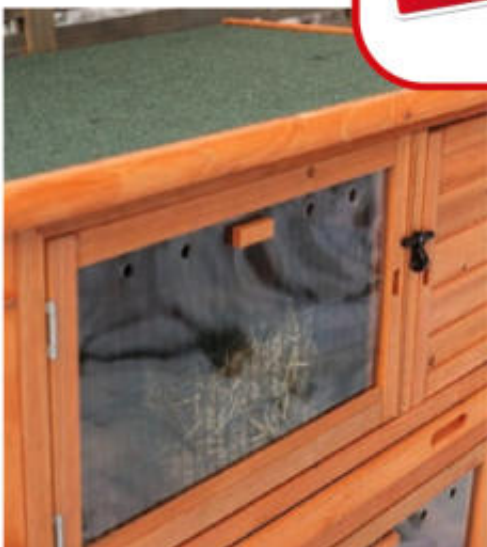

ZOO & Co.

Knallerpreis
mit App oder Freudekarte

349,00€